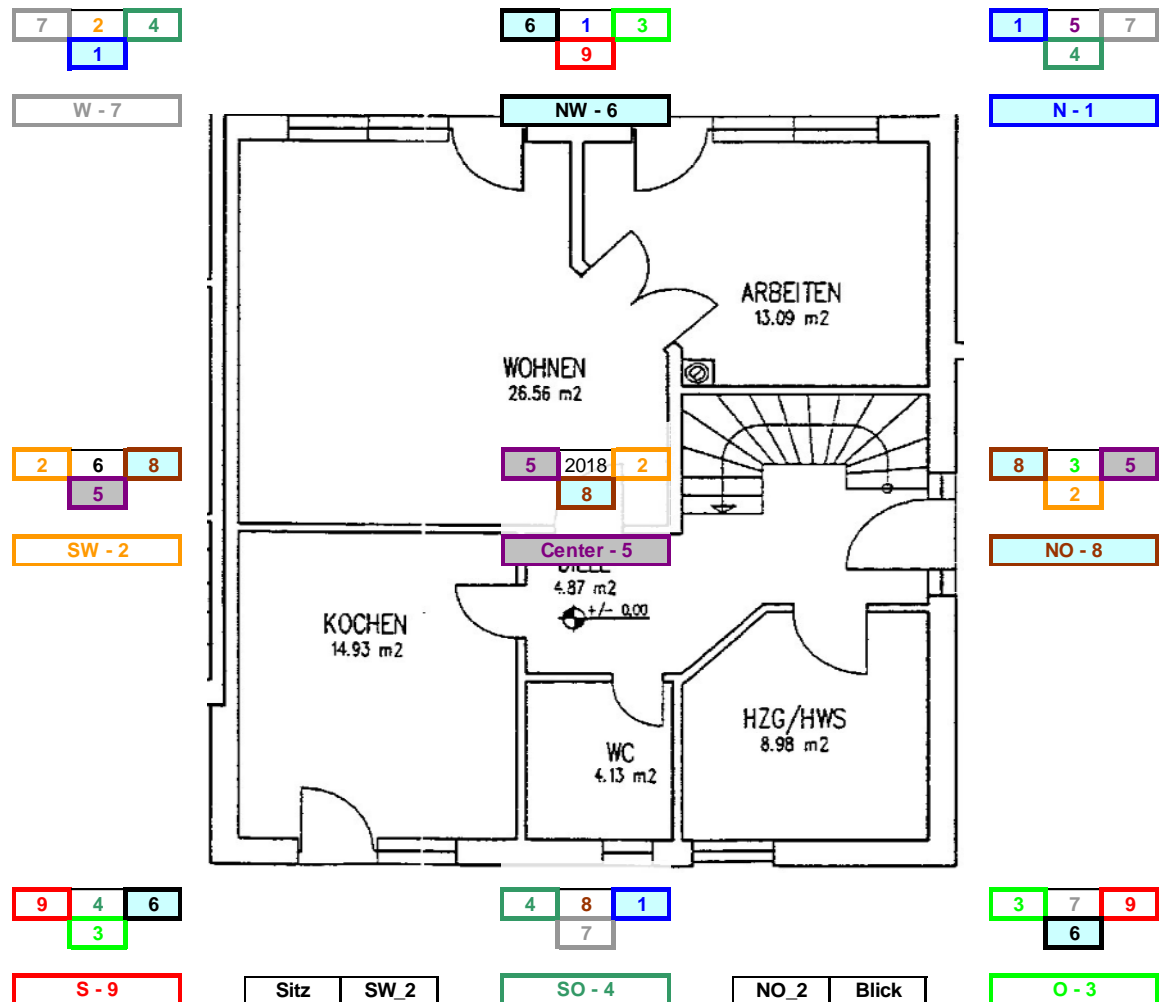

Die Flying Stars werden rings um den Grundriss angeordnet.

Im nächsten Schritt können sie auf Wunsch von Hand verschoben werden.

So lassen sich die Werte gut raumspezifisch analysieren – und ggf. mit den Kunden nur dort diskutieren, wo es wirklich wichtig ist.